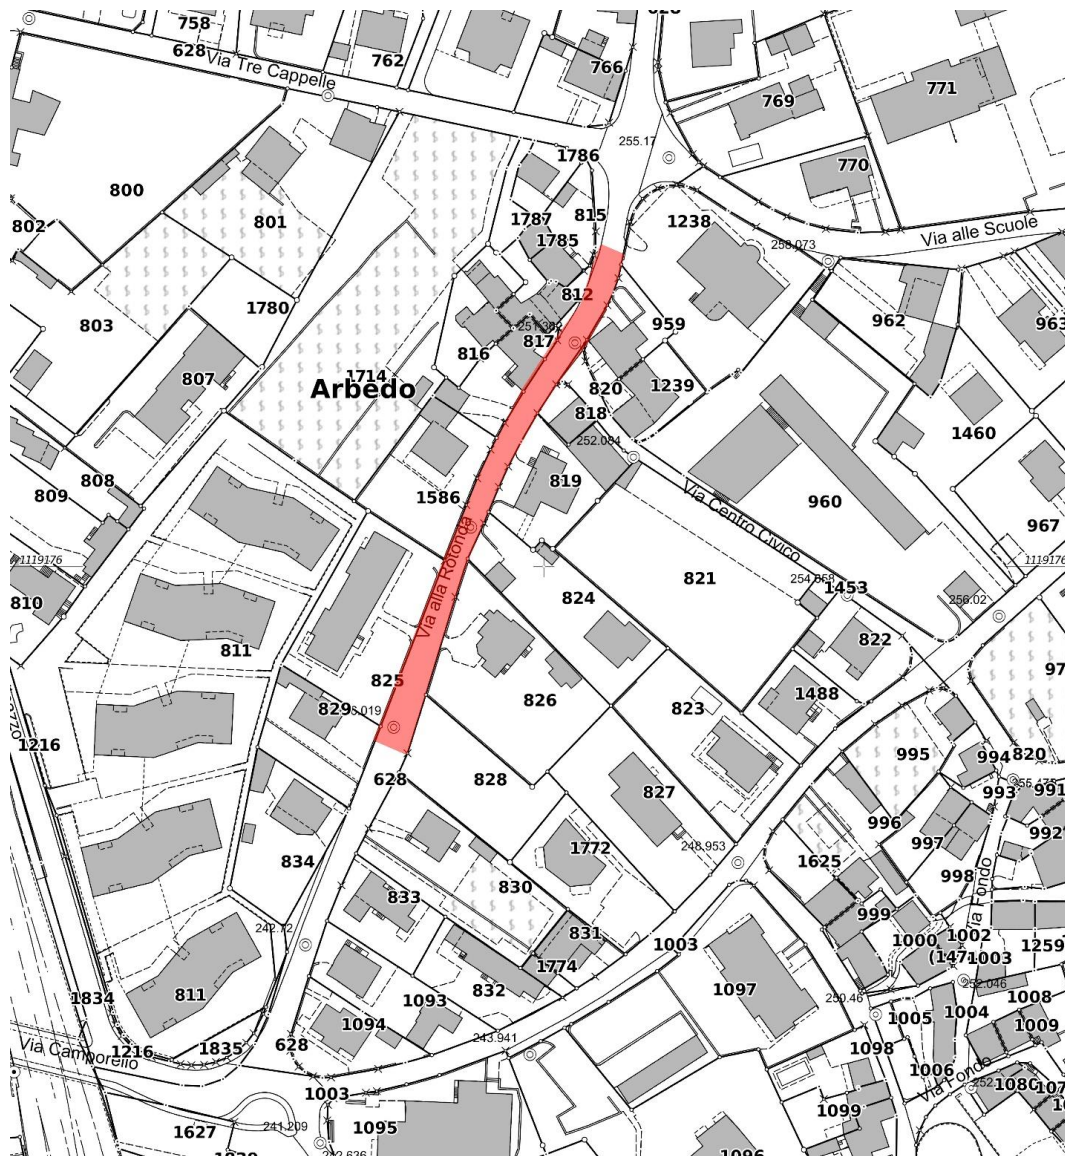

COMUNE DI ARBEDO-CASTIONE

UTC Servizi Urbani

Tel: 091 820 11 47 Fax: 091 820 11 50 Casella postale 160 – 6517 Arbedo

E-mail: ufficiotecnico@arbedocastione.ch Sito: www.arbedocastione.ch

N. riferimento

GC

Data

Arbedo, 16 maggio 2022

SBARRAMENTO AL TRAFFICO VIA ALLA ROTONDA

Gentili Signore e Egregi Signori,

da lunedì 23 maggio 2022 a venerdì 10 giugno 2022 (condizioni meteo permettendo), la ditta Cellere Bau AG SA proseguirà con i lavori per il rifacimento della pavimentazione in asfalto in Via alla Ronda, come indicato nella planimetria annessa.

I lavori prevedono il completo sbarramento al traffico veicolare in entrambe le direzioni

Chi fosse impossibilitato ad accedere al proprio fondo può utilizzare i parcheggi zona blu richiedendo l'autorizzazione provvisoria presso lo sportello Multifunzionale del Comune.

Vi chiediamo di porre la massima attenzione alla segnaletica di cantiere e ringraziandovi per la vostra comprensione, cordialmente vi salutiamo.

Il Municipio