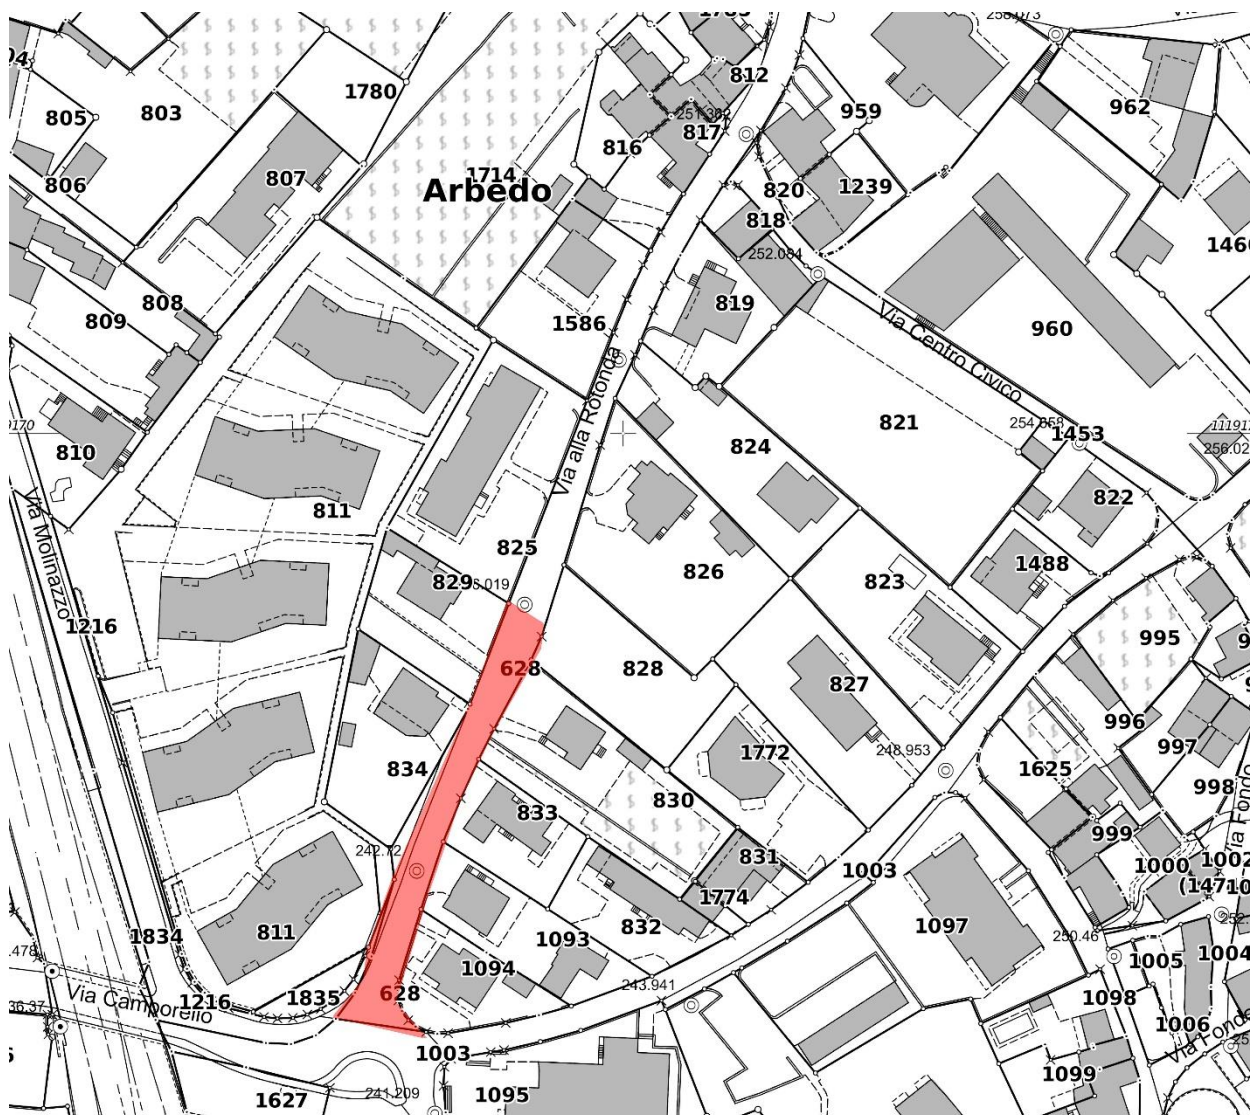

COMUNE DI ARBEDO-CASTIONE

UTC Servizi Urbani

Tel: 091 820 11 47 Fax: 091 820 11 50 Casella postale 160 – 6517 Arbedo

E-mail: ufficiotecnico@arbedocastione.ch Sito: www.arbedocastione.ch

N. riferimento

GC

Data

Arbedo, 28 aprile 2022

SBARRAMENTO AL TRAFFICO VIA ALLA ROTONDA

Gentili Signore e Egregi Signori,

da mercoledì 4 maggio 2022 a mercoledì 25 maggio 2022 (condizioni meteo permettendo), la ditta Cellere Bau AG SA eseguirà i lavori per il rifacimento della pavimentazione in asfalto in Via alla Rotonda, come indicato nella planimetria annessa.

I lavori prevedono il completo sbarramento al traffico veicolare in entrambe le direzioni

Chi fosse impossibilitato ad accedere al proprio fondo può utilizzare i parcheggi zona blu richiedendo l'autorizzazione provvisoria presso lo sportello Multifunzionale del Comune.

Vi chiediamo di porre la massima attenzione alla segnaletica di cantiere e ringraziandovi per la vostra comprensione, cordialmente vi salutiamo.

Il Municipio