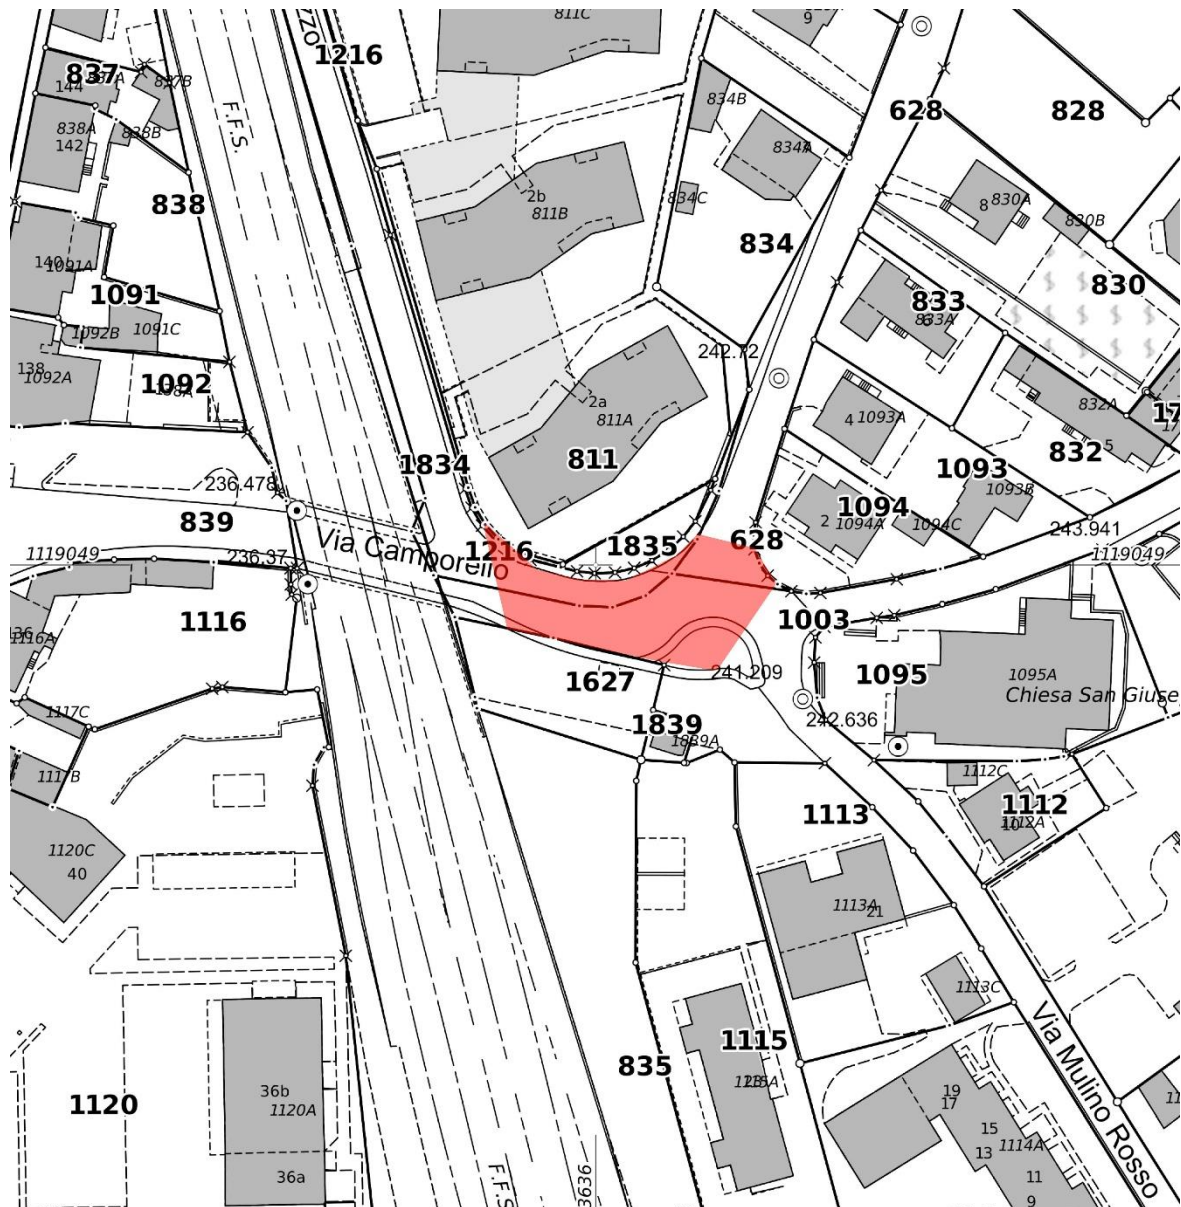

DISAGI AL TRAFFICO VIA CAMPORELLO – PIAZZA CHIESA

Gentili Signore e Egregi Signori,

da lunedì 25 aprile 2022 fino a venerdì 27 maggio 2022 (condizioni meteo permettendo), la ditta Cellere Bau AG SA eseguirà i lavori per il rifacimento della pavimentazione in asfalto in Via Camporello, in prossimità della piazza Chiesa, come indicato nella planimetria annessa.

Il traffico veicolare sarà gestito a senso unico, entrando da Bellinzona.

Per il servizio pubblico un semaforo garantirà invece il traffico in entrambe le direzioni

Vi chiediamo di porre la massima attenzione alla segnaletica di cantiere e ringraziandovi per la vostra comprensione, cordialmente vi salutiamo.