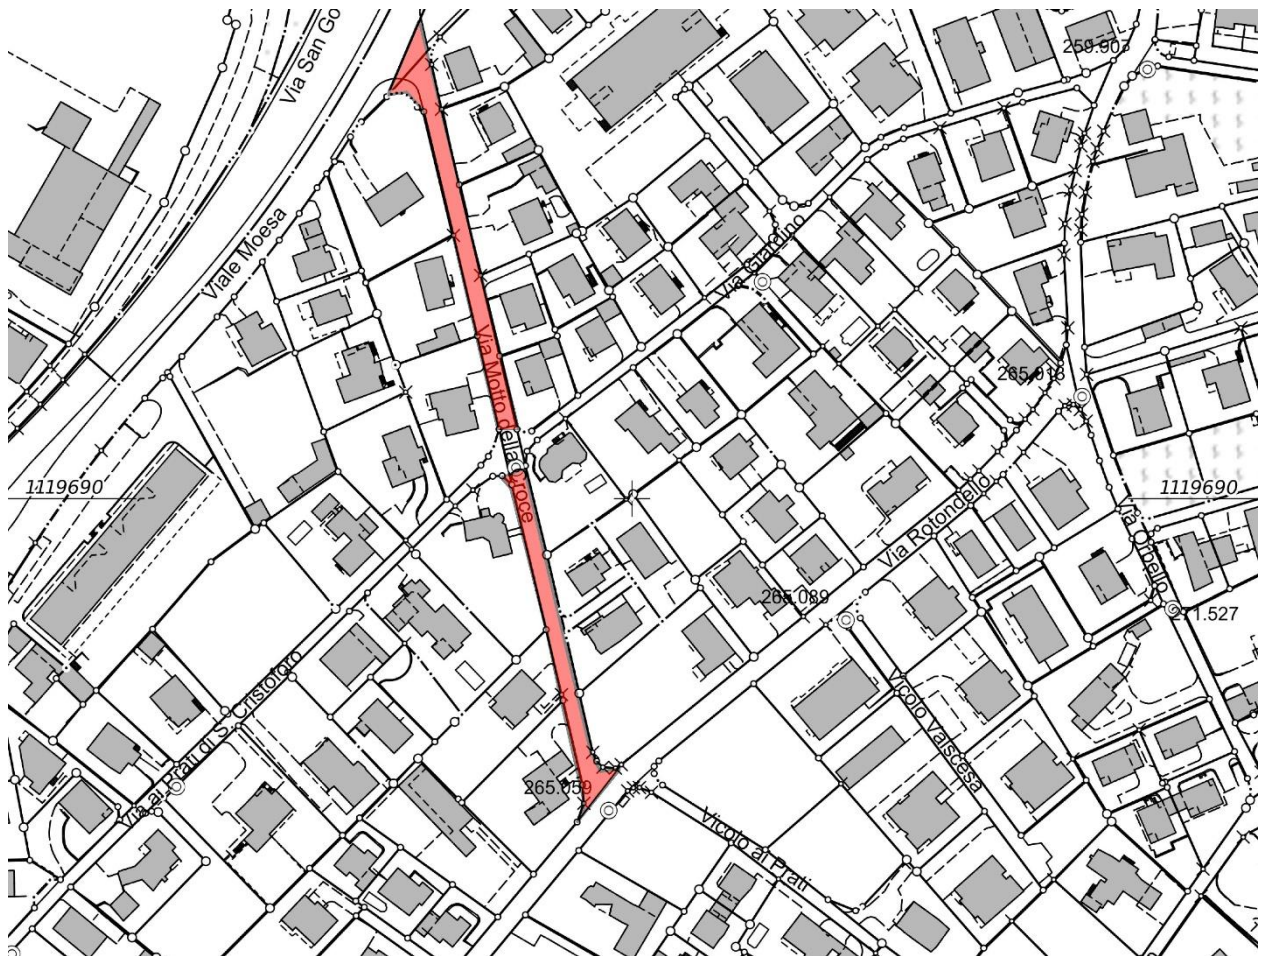

COMUNE DI ARBEDO-CASTIONE

UTC Servizi Urbani

Tel: 091 820 11 47 Fax: 091 820 11 50 Casella postale 160 – 6517 Arbedo
E-mail: ufficiotecnico@arbedocastione.ch Sito: www.arbedocastione.ch

N. riferimento 777.21 / GC

Data

Arbedo, 16 giugno 2021

SBARRAMENTO AL TRAFFICO – VIA MOTTO DELLA CROCE

Signore e Signori,

da mercoledì 23 giugno 2021 alle ore 07.00 fino a venerdì 2 luglio 2021, la ditta Cellere Bau AG eseguirà (condizioni meteo permettendo), i lavori di posa dello strato finale di asfalto in Via Motto della Croce.

I lavori prevedono il completo sbarramento al traffico veicolare, come indicato in rosso nella planimetria annessa alla presente.

L'incrocio da Via Prati S. Cristoforo a Via Giardino sarà sempre percorribile.

Per chi fosse impossibilitato ad utilizzare il proprio parcheggio, può usufruire dei parcheggi presso la scuola dell'infanzia di Arbedo.

Vi chiediamo di porre la massima attenzione alla segnaletica di cantiere e ringraziandovi per la vostra comprensione, cordialmente vi salutiamo.

Il Municipio