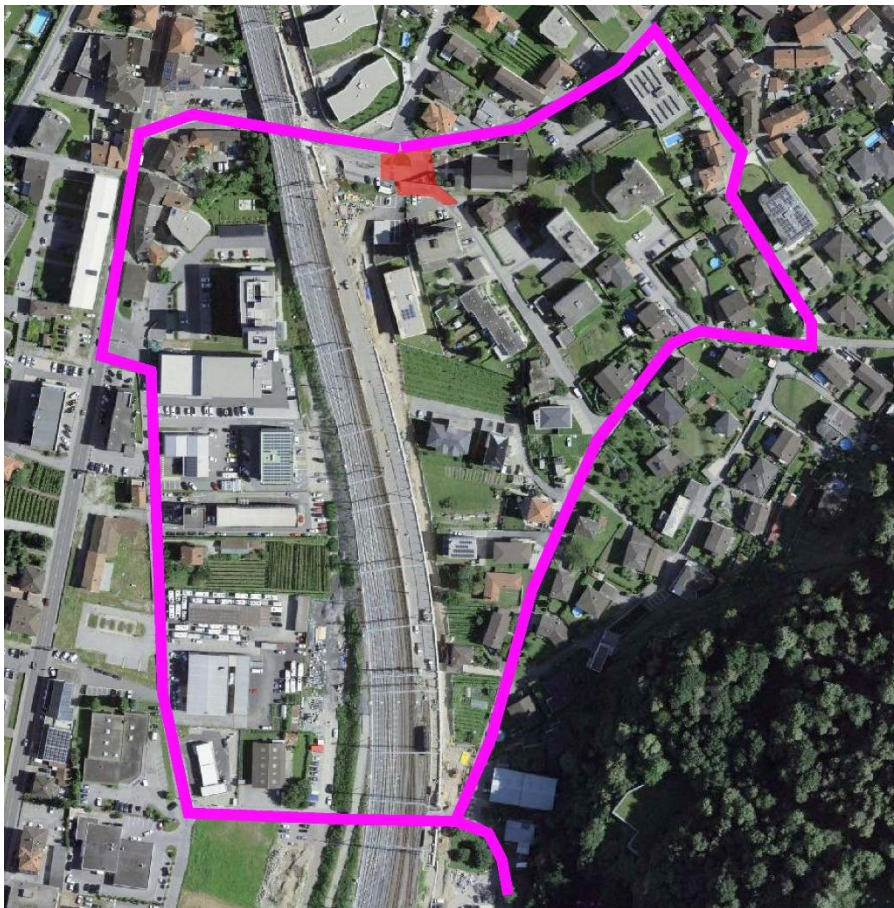

GC
Arbedo, 13 ottobre 2021

SBARRAMENTO AL TRAFFICO

PIAZZA MOLINAZZO – INCROCIO VIA MULINO ROSSO

Signore e Signori,

da martedì 19 ottobre 2021 fino a venerdì 5 novembre 2021 la ditta Mancini e Marti SA effettuerà i lavori di pavimentazione presso la piazza Molinazzo, sull'incrocio della strada che porta verso **Via Mulino Rosso** (condizioni meteo permettendo).

I lavori prevedono il completo sbarramento al traffico veicolare.

Gli utenti dell'ecocentro S. Paolo sono pregati di utilizzare le seguenti vie alternative:

- **Via Bocarello**
- **Via del Carmagnola**

Vi chiediamo di porre la massima attenzione alla segnaletica di cantiere e ringraziandovi per la vostra comprensione, cordialmente vi salutiamo.