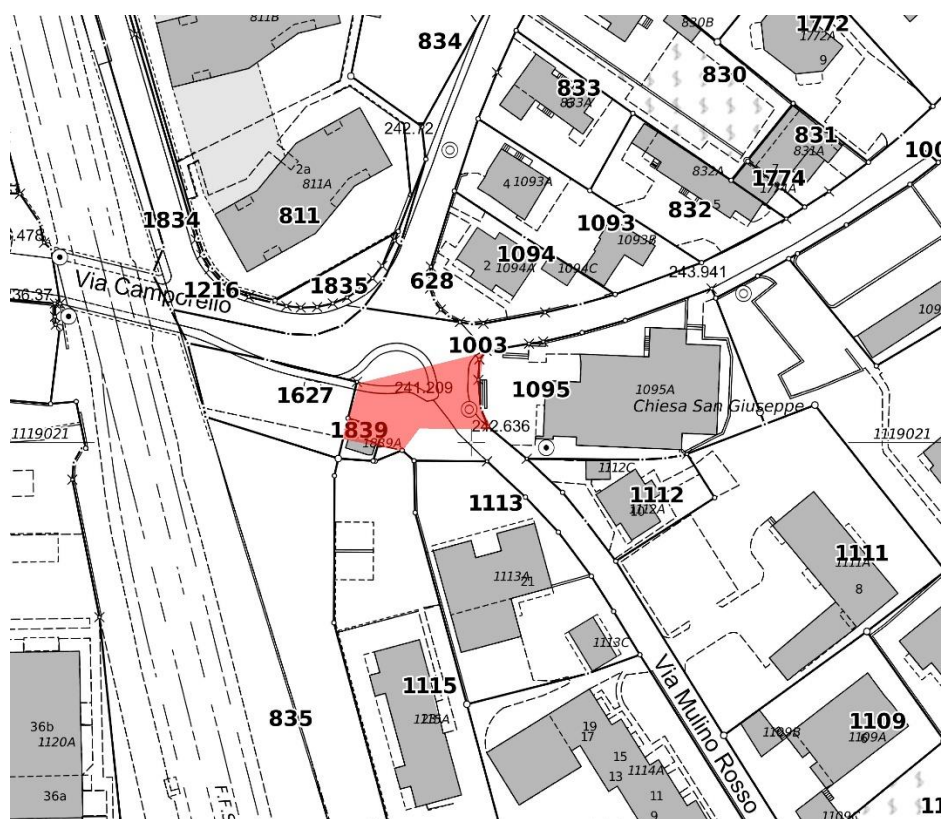

Arbedo, 13 ottobre 2021

SBARRAMENTO AL TRAFFICO

PIAZZA MOLINAZZO – INCROCIO VIA MULINO ROSSO

Signore e Signori,

da martedì 19 ottobre 2021 fino a venerdì 05 novembre 2021 la ditta Mancini e Marti SA effettuerà i lavori di pavimentazione presso la piazza Molinazzo, sull'incrocio della strada che porta verso **Via Mulino Rosso** (condizioni meteo permettendo).

La strada sarà completamente sbarrata al traffico veicolare come indicato nella planimetria seguente.

Per chi fosse impossibilitato ad utilizzare il proprio parcheggio, può usufruire della vignetta per parcheggio zona blu, da ritirare presso lo sportello multifunzionale al Centro Civico di Arbedo.