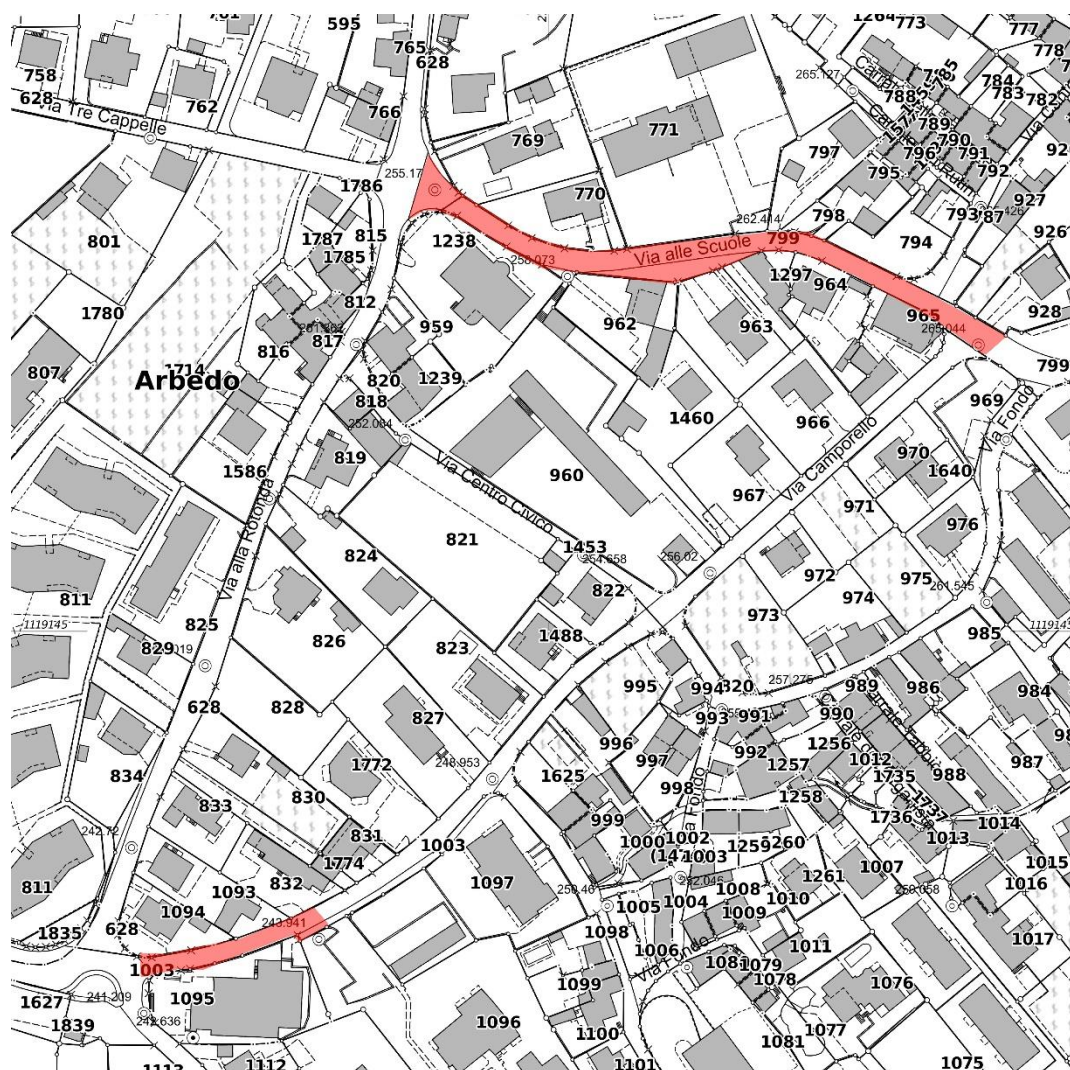

COMUNE DI ARBEDO-CASTIONE

UTC Servizi Urbani

Tel: 091 820 11 47 Fax: 091 820 11 50 Casella postale 160 – 6517 Arbedo

E-mail: ufficiotecnico@arbedocastione.ch Sito: www.arbedocastione.ch

N. riferimento

GC

Data

Arbedo, 4 agosto 2022

SBARRAMENTO AL TRAFFICO VIA ALLE SCUOLE – VIA CAMPORELLO

Gentili Signore, Egregi Signori,

da **martedì 16 agosto 2022 dalle ore 7:00 fino a venerdì 19 agosto alle ore 17.30** (condizioni meteo permettendo), la ditta Cellere Bau AG eseguirà i lavori di posa dello strato finale d'asfalto in Via alle Scuole e Via Camporello, come risulta da planimetria allegata

I lavori prevedono il completo sbarramento al traffico veicolare in entrambe le direzioni.

Chi fosse impossibilitato ad accedere al proprio fondo può utilizzare i parcheggi zona blu richiedendo l'autorizzazione provvisoria presso lo sportello Multifunzionale del Comune.

Vi chiediamo di porre la massima attenzione alla segnaletica di cantiere e ringraziandovi per la vostra comprensione, cordialmente vi salutiamo.

Il Municipio